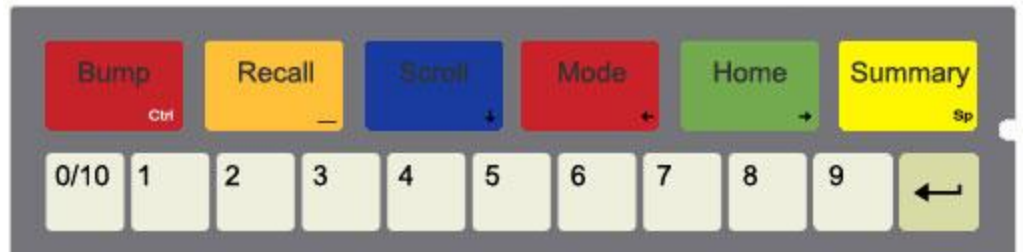

**Option A**  
 (IBM Bump Bar  
 Compatible  
 Layout)

**Option B**  
 (Progressive  
 Software  
 Compatible  
 Layout)

**Option C**

**Option D**  
 (Positouch  
 Compatible Layout  
 - KB1700PH)

**Option E**  
 (Exit41 Compatible  
 Layout)

Option F

Option G

Option IN

Option K