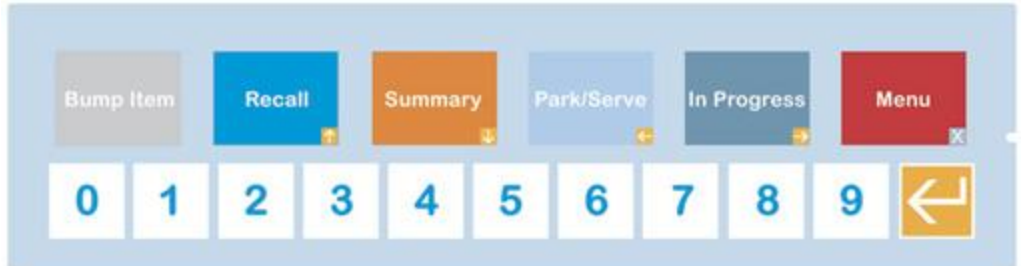

**Option A**  
 (IBM Bump Bar  
 Compatible  
 Layout)

**Option B**  
 (Progressive  
 Software  
 Compatible  
 Layout)

**Option C**

**Option D**  
 (Positouch  
 Compatible Layout  
 - KB1700PH)

**Option E**  
 (Exit41 Compatible  
 Layout)

Option F

Option G

Option IN

Option K