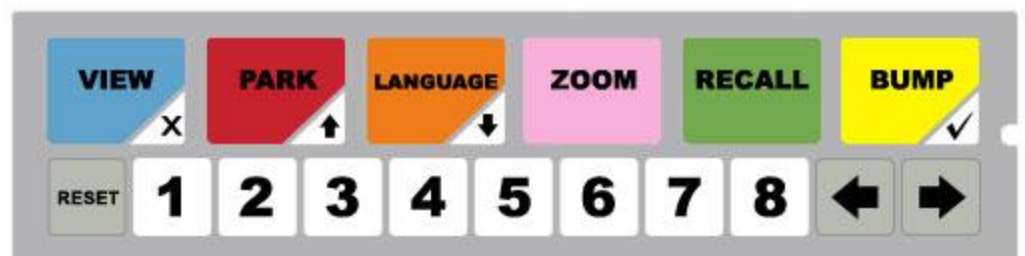

**Option A**  
 (IBM Bump Bar  
 Compatible  
 Layout)

**Option B**  
 (Progressive  
 Software  
 Compatible  
 Layout)

**Option C**

**Option D**  
 (Positouch  
 Compatible Layout  
 - KB1700PH)

**Option E**  
 (Exit41 Compatible  
 Layout)

Option F

Option G

Option IN

Option K