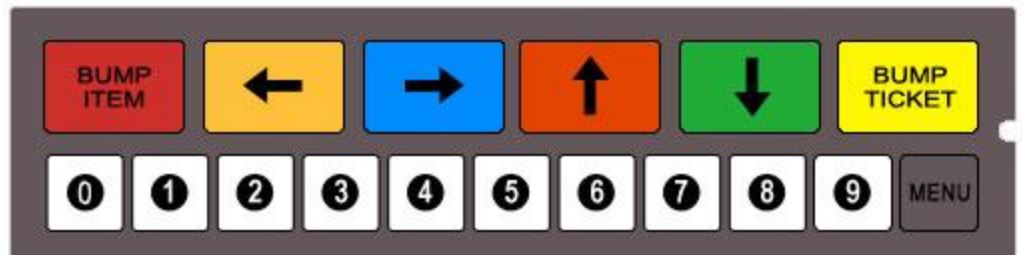

**Option A**  
 (IBM Bump Bar  
 Compatible  
 Layout)

**Option B**  
 (Progressive  
 Software  
 Compatible  
 Layout)

**Option C**

**Option D**  
 (Positouch  
 Compatible Layout  
 - KB1700PH)

**Option E**  
 (Exit41 Compatible  
 Layout)

Option F

Option G

Option IN

Option K