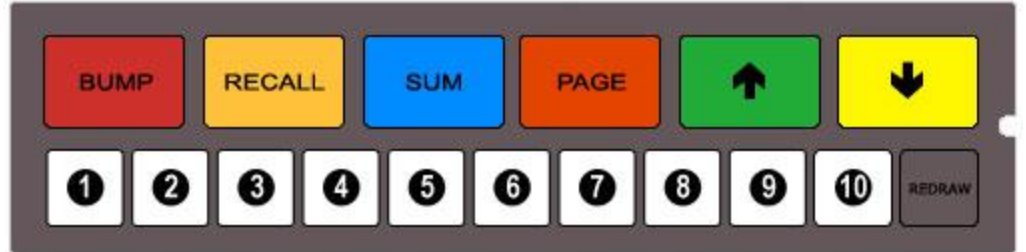

**Option A**  
 (IBM Bump Bar  
 Compatible  
 Layout)

**Option B**  
 (Progressive  
 Software  
 Compatible  
 Layout)

**Option C**

**Option D**  
 (Positouch  
 Compatible Layout  
 - KB1700PH)

**Option E**  
 (Exit41 Compatible  
 Layout)

Option F

Option G

Option IN

Option K