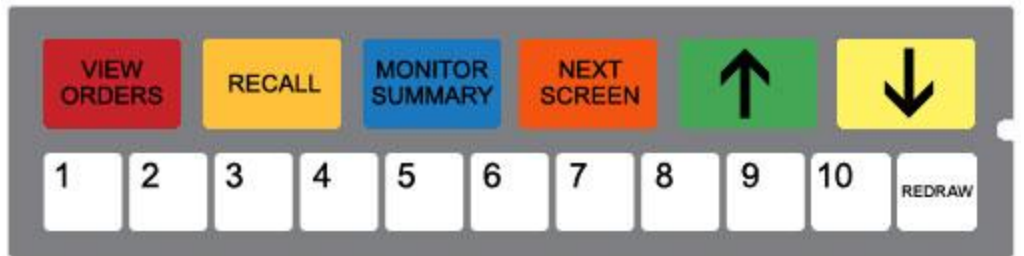

**Option A**  
 (IBM Bump Bar  
 Compatible  
 Layout)

**Option B**  
 (Progressive  
 Software  
 Compatible  
 Layout)

**Option C**

**Option D**  
 (Positouch  
 Compatible Layout  
 - KB1700PH)

**Option E**  
 (Exit41 Compatible  
 Layout)

Option F

Option G

Option IN

Option K