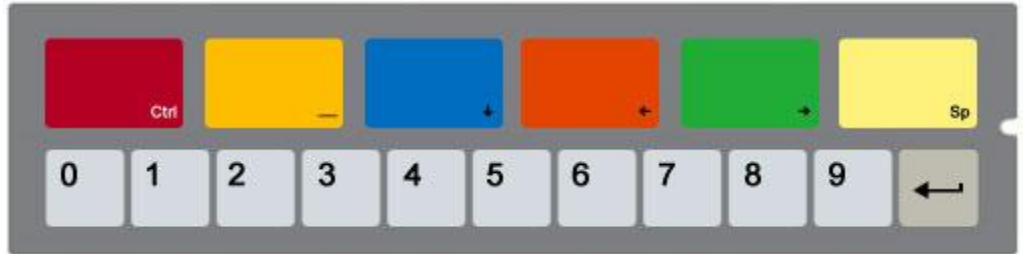

**Option A**  
 (IBM Bump Bar  
 Compatible  
 Layout)

**Option B**  
 (Progressive  
 Software  
 Compatible  
 Layout)

**Option C**

**Option D**  
 (Positouch  
 Compatible Layout  
 - KB1700PH)

**Option E**  
 (Exit41 Compatible  
 Layout)

Option F

Option G

Option IN

Option K